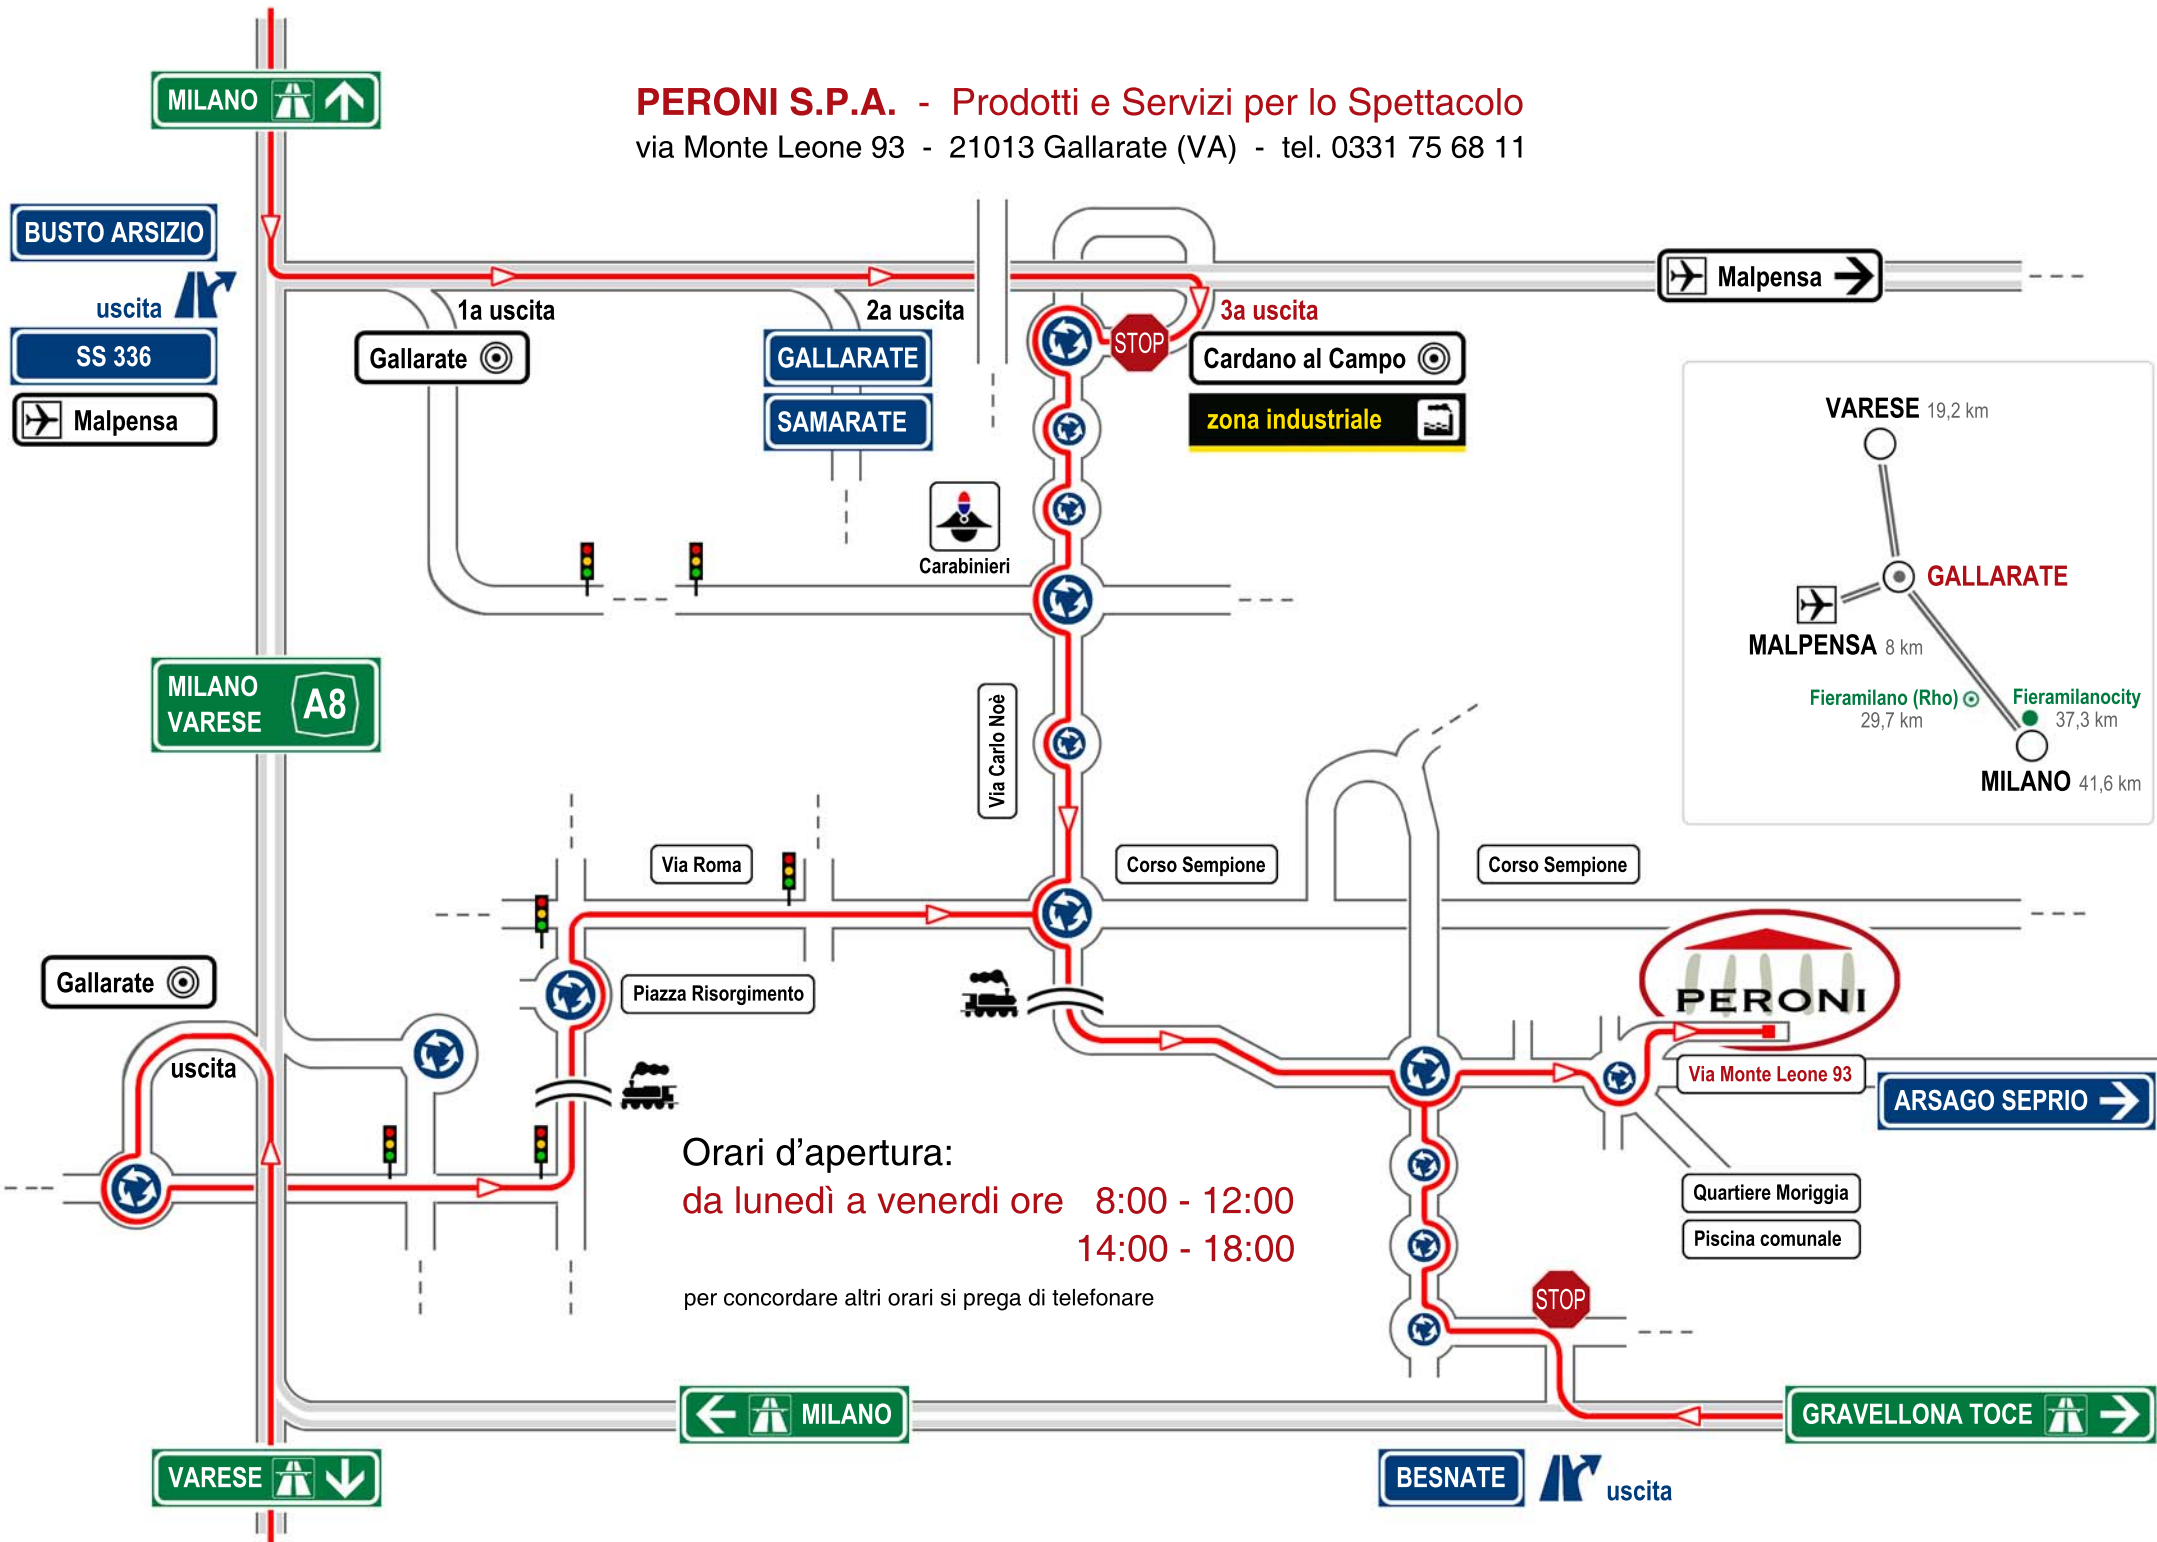

PERONI S.P.A. - Prodotti e Servizi per lo Spettacolo
via Monte Leone 93 - 21013 Gallarate (VA) - tel. 0331 75 68 11

MILANO

BUSTO ARSIZIO

uscita

SS 336

Malpensa

Gallarate

GALLARATE

SAMARATE

Cardano al Campo

zona industriale

Malpensa

MILANO VARESE A8

Gallarate

uscita

Via Roma

Piazza Risorgimento

Via Carlo Noè

Corso Sempione

Corso Sempione

Via Monte Leone 93

ARSAGO SEPRIO

Quartiere Moriggia

Piscina comunale

Orari d'apertura:
da lunedì a venerdì ore 8:00 - 12:00
14:00 - 18:00

per concordare altri orari si prega di telefonare

VARESE

MILANO

BESNATE

uscita

GRAVELLONA TOCE