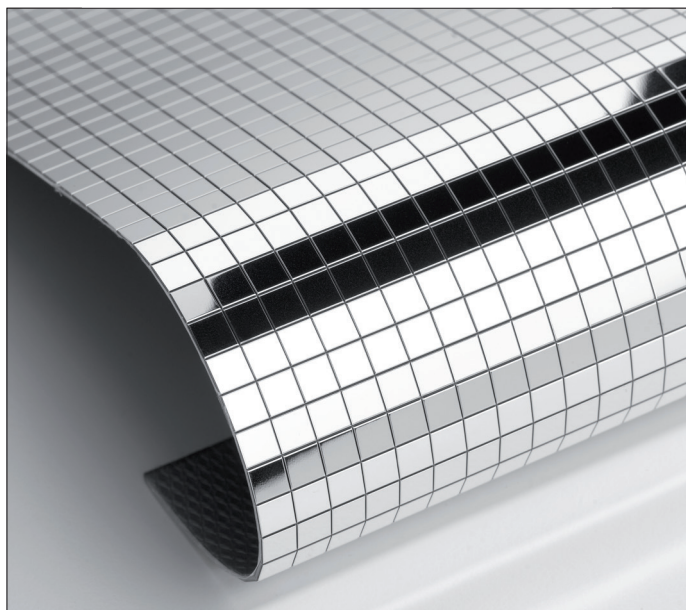

## MOSAICO SPECCHIANTE / MOSAIC MIRROR

01 - Argento / Silver

02 - Oro / Gold

CODICE CODE	FORMATO FORMAT	DIMENSIONI DIMENSIONS	SPESSORE THICKNESS	COMPOSIZIONE COMPOSITION	PESO WEIGHT
QMS98N	Lastra Sheet	98 x 98 cm	1,2 mm	Base polistirene, Superficie poliestere metallizzato Polystyrene support, Metallized polyester surface	1,2 kg/m <sup>2</sup>

<b>REAZIONE AL FUOCO</b> REACTION TO FIRE	 NON IGNIFUGO	NFR - NOT FLAME RETARDANT
<b>CARATTERISTICHE</b> FEATURES	<ul style="list-style-type: none"> <li>· Dimensione tessere: 5 x 5 mm</li> <li>· Lastra a specchio con retro nero opaco</li> <li>· Autoadesivo</li> <li>· Fornita con pellicola protettiva</li> </ul>	<ul style="list-style-type: none"> <li>· Tiles dimension: 5 x 5 mm</li> <li>· Mirror finish sheet with matt black backside</li> <li>· Self-adhesive</li> <li>· Provided with protective film</li> </ul>
<b>DISPONIBILITÀ</b> AVAILABILITY	Solo lastre intere	Full sheets only
<b>TAGLIO</b> CUTTING	Facilmente tagliabile con forbici o taglierino	Easy to cut with scissors or cutter
<b>INCOLLAGGIO</b> ADHESIVE BONDING	Lastra autoadesiva, normalmente non necessita collante aggiuntivo	Self-adhesive sheet, normally it does not need extra adhesive
<b>ISTRUZIONI PER LA PULIZIA</b> CARE INSTRUCTIONS	Per rimuovere la polvere utilizzare un piumino antistatico. Se particolarmente sporco, usare un panno in microfibra. Non usare prodotti aggressivi o abrasivi di alcun tipo	To remove the dust, wipe the surface with a feather duster. If particularly dirty, clean the surface with a microfibre cloth. Do not use any aggressive or abrasive cleaning product
<b>NOTE</b> NOTES	Sconsigliato per l'uso prolungato all'aperto	Not recommended for long-term outdoor use