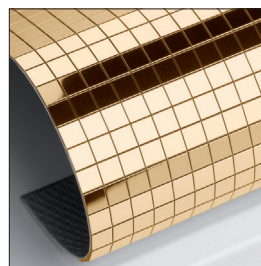

## MOSAICO SPECCHIANTE / MOSAIC MIRROR

01 - Argento / Silver

02 - Oro / Gold

CODICE CODE	FORMATO FORMAT	DIMENSIONI DIMENSIONS	SPESSORE THICKNESS	COMPOSIZIONE COMPOSITION	PESO WEIGHT
QMS98N	Lastra Sheet	98 x 98 cm	1,2 mm	Base polistirene, Superficie poliestere metallizzato Polystyrene support, Metallized polyester surface	1,2 kg/m <sup>2</sup>

<b>REAZIONE AL FUOCO</b> REACTION TO FIRE	 NON IGNIFUGO	NFR - NOT FLAME RETARDANT
<b>CARATTERISTICHE</b> FEATURES	<ul style="list-style-type: none"> <li>· Dimensione tessere: 5 x 5 mm</li> <li>· Lastra a specchio con retro nero opaco</li> <li>· Autoadesivo</li> <li>· Fornita con pellicola protettiva</li> </ul>	<ul style="list-style-type: none"> <li>· Tiles dimension: 5 x 5 mm</li> <li>· Mirror finish sheet with matt black backside</li> <li>· Self-adhesive</li> <li>· Provided with protective film</li> </ul>
<b>DISPONIBILITÀ</b> AVAILABILITY	Solo lastre intere	Full sheets only
<b>TAGLIO</b> CUTTING	Facilmente tagliabile con forbici o taglierino	Easy to cut with scissors or cutter
<b>INCOLLAGGIO</b> ADHESIVE BONDING	Lastra autoadesiva, normalmente non necessita collante aggiuntivo	Self-adhesive sheet, normally it does not need extra adhesive
<b>ISTRUZIONI PER LA PULIZIA</b> CARE INSTRUCTIONS	Per rimuovere la polvere utilizzare un piumino antistatico. Se particolarmente sporco, usare un panno in microfibra. Non usare prodotti aggressivi o abrasivi di alcun tipo	To remove the dust, wipe the surface with a feather duster. If particularly dirty, clean the surface with a microfibre cloth. Do not use any aggressive or abrasive cleaning product
<b>NOTE</b> NOTES	Sconsigliato per l'uso prolungato all'aperto	Not recommended for long-term outdoor use