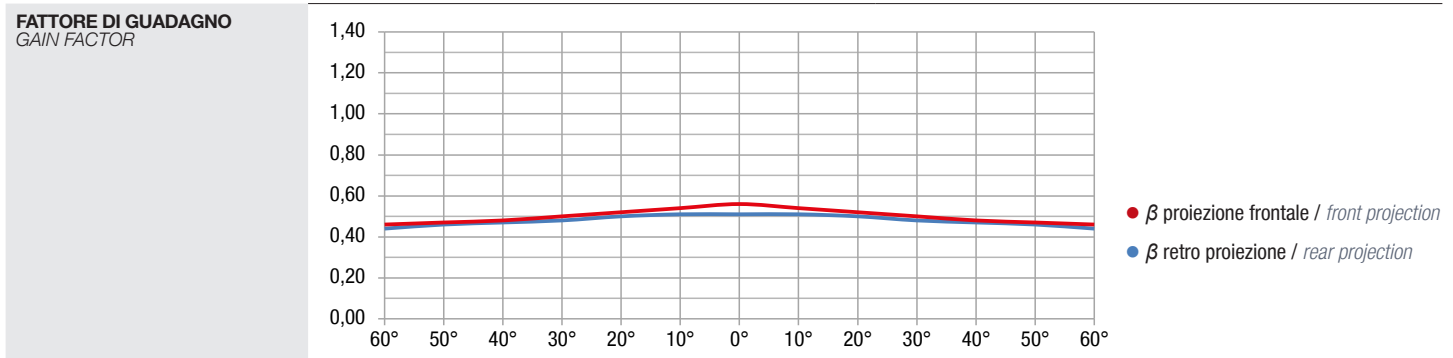

DISPONIBILITÀ AVAILABILITY	· A metro · Rotoli interi · Schermi realizzati su misura	· By the metre · Full rolls · Custom manufactured screens.