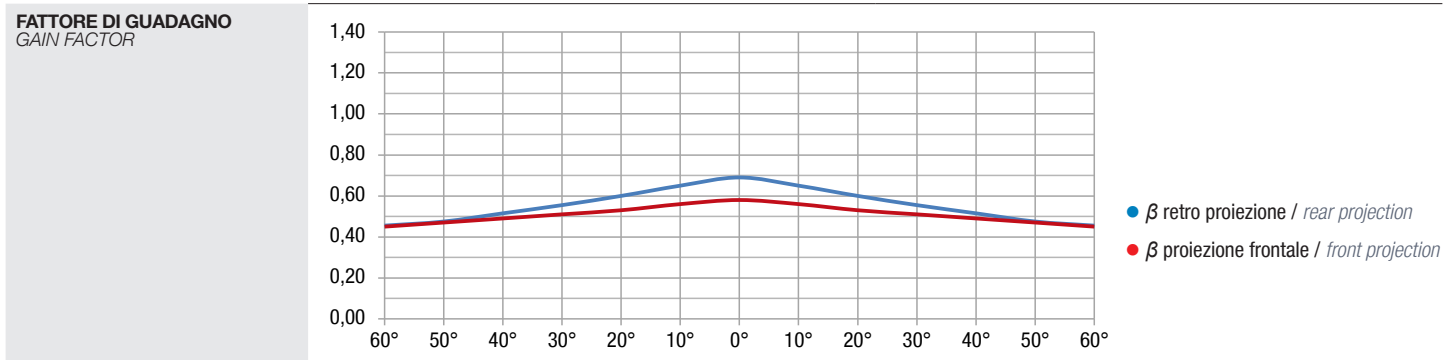

Avorio / Ivory

Lato gofrato verso il pubblico / Embossed side toward audience

CODICE CODE	LARGHEZZA WIDTH	LUNGHEZZA ROLL LENGTH	SPESSORE THICKNESS	COMPOSIZIONE COMPOSITION	PESO WEIGHT
RNV230P	230 cm	100 m	0,30 mm	100% PVC	425 g/m <sup>2</sup>

<b>CARATTERISTICHE</b> FEATURES	<ul style="list-style-type: none"> <li>· Utilizzo: retro proiezione (tipico) e proiezione frontale</li> <li>· Opacità: traslucido</li> <li>· Guadagno max: 0,69 retro proiezione</li> <li>· Guadagno max: 0,58 proiezione frontale</li> </ul>	<ul style="list-style-type: none"> <li>· Use: rear projection (typical) and front projection</li> <li>· Opacity: translucent</li> <li>· Peak gain: 0.69 rear projection</li> <li>· Peak gain: 0.58 front projection</li> </ul>
------------------------------------	---	--