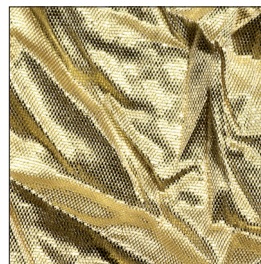

EVS LUXOR

VELINA CRESPATA / CRUMPLED VEIL

01 - Argento / Silver

02 - Oro / Gold

CODICE CODE	FORMATO FORMAT	LARGHEZZA WIDTH	LUNGHEZZA LENGTH	COMPOSIZIONE COMPOSITION	PESO WEIGHT
EVS120N	Arrotolato <i>Rolled-up</i>	130 cm	± 100 m	Poliestere, Lurex <i>Polyester, Lurex</i>	58 g/m ²