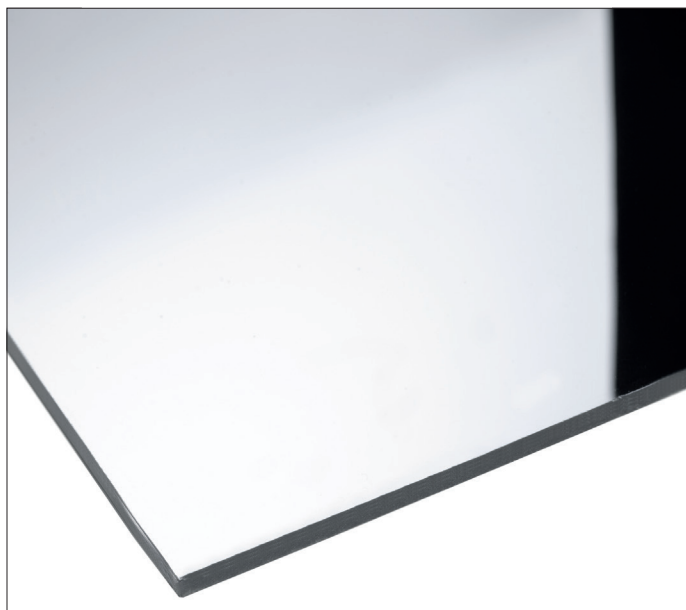

QST MIROCRYL

LASTRA A SPECCHIO / MIRROR PANEL

01 - Argento / Silver

CODICE CODE	FORMATO FORMAT	DIMENSIONI DIMENSIONS	SPESSORE THICKNESS	COMPOSIZIONE COMPOSITION	PESO WEIGHT
QST305N	Lastra Sheet	205 x 305 cm	3,4 mm	Base polimetilmetacrilato, Superficie alluminio Polymethylmethacrylate support, Aluminium surface	3,6 kg/m ²