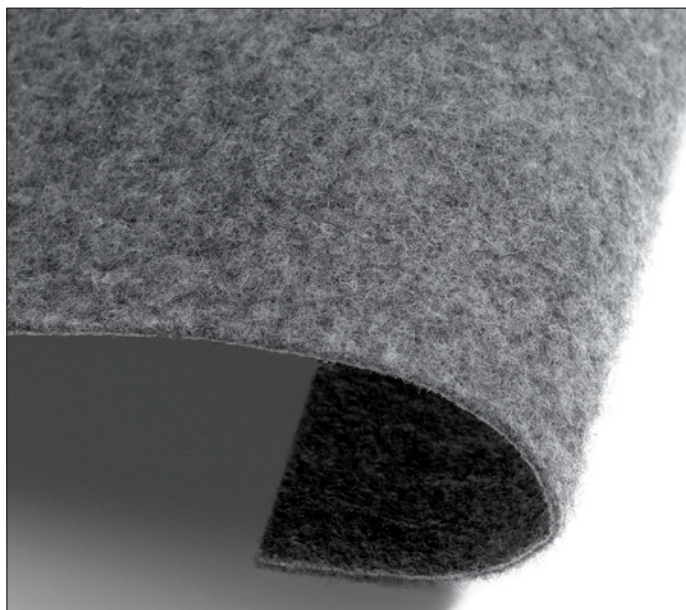

TMP PEROTAPIS

MOQUETTE PER EVENTI / EVENT CARPET

CODICE CODE	LARGHEZZA WIDTH	LUNGHEZZA LENGTH	SPESSORE THICKNESS	COMPOSIZIONE COMPOSITION	PESO WEIGHT
TMP200P	200 cm	33 m 50 m	ca. 2 mm	Pelo polipropilene, Base latex <i>Polypropylene pile, Latex backing</i>	520 g/m ²