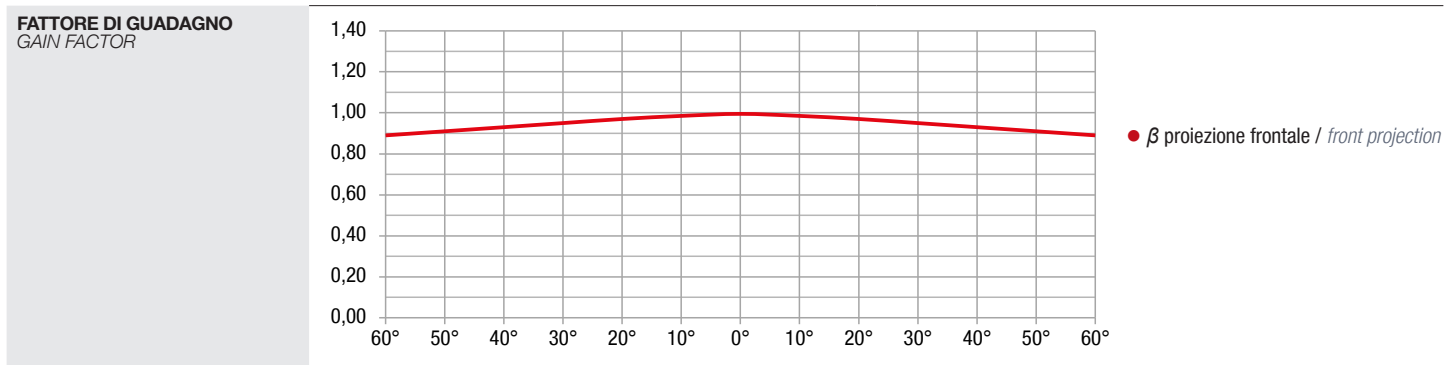

PBO BIANCO OTTICO

PROIEZIONE FRONTALE / FRONT PROJECTION

Bianco ottico / Optical white

Lato gofrato verso il pubblico / Embossed side toward audience

CODICE CODE	LARGHEZZA WIDTH	LUNGHEZZA ROLL LENGTH	SPESSORE THICKNESS	COMPOSIZIONE COMPOSITION	PESO WEIGHT
PB0230P	230 cm	120 m	0,32 mm	100% PVC	440 g/m ²

CARATTERISTICHE FEATURES	<ul style="list-style-type: none"> Utilizzo: proiezione frontale Opacità: non completamente opaco alla luce Guadagno max: 0,99 	<ul style="list-style-type: none"> Use: front projection Opacity: non completely opaque Peak gain: 0.99
------------------------------------	---	--