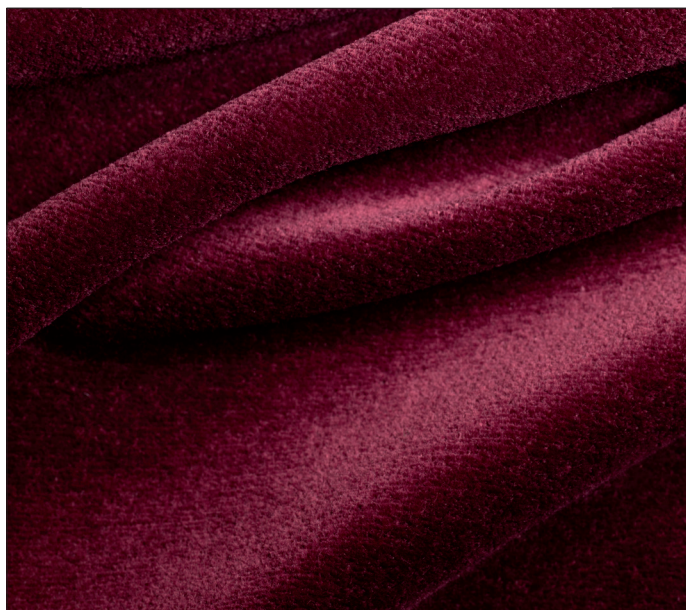

FOT OTELLO

VELLUTO IN COTONE / COTTON VELVET

108 · Bordeaux

115 · Porpora / Purple red

107 · Rosso / Red

105 · Oro / Gold

111 · Blu / Blue

120 · Blu navy / Navy blue

122 · Verde / Green

110 · Grigio / Grey

113 · Antracite / Anthracite

999 · Nero / Black

CODICE CODE	FORMATO FORMAT	LARGHEZZA WIDTH	LUNGHEZZA LENGTH	COMPOSIZIONE COMPOSITION	PESO WEIGHT
FOT140S	Arrotolato <i>Rolled-up</i>	140 cm	± 40 m	100% Cotone <i>100% Cotton</i>	540 g/m ²