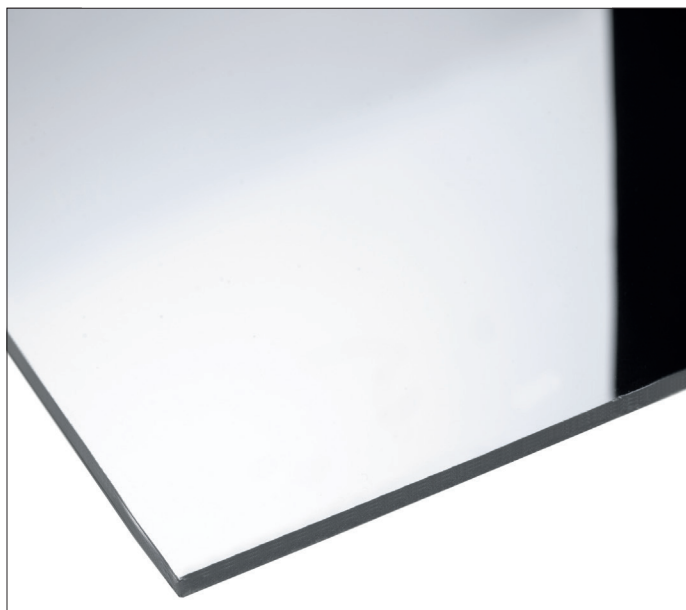

QST MIROCRYL

LASTRA A SPECCHIO / MIRROR PANEL

01 - Argento / Silver

CODICE CODE	FORMATO FORMAT	DIMENSIONI DIMENSIONS	SPESSORE THICKNESS	COMPOSIZIONE COMPOSITION	PESO WEIGHT
QST305N	Lastra Sheet	205 x 305 cm Tolleranza dimensionale Dimensional tolerance -1‰ / +3‰	3 mm	Base polimetilmetacrilato, Superficie alluminio Polymethylmethacrylate support, Aluminium surface	3,6 kg/m ²